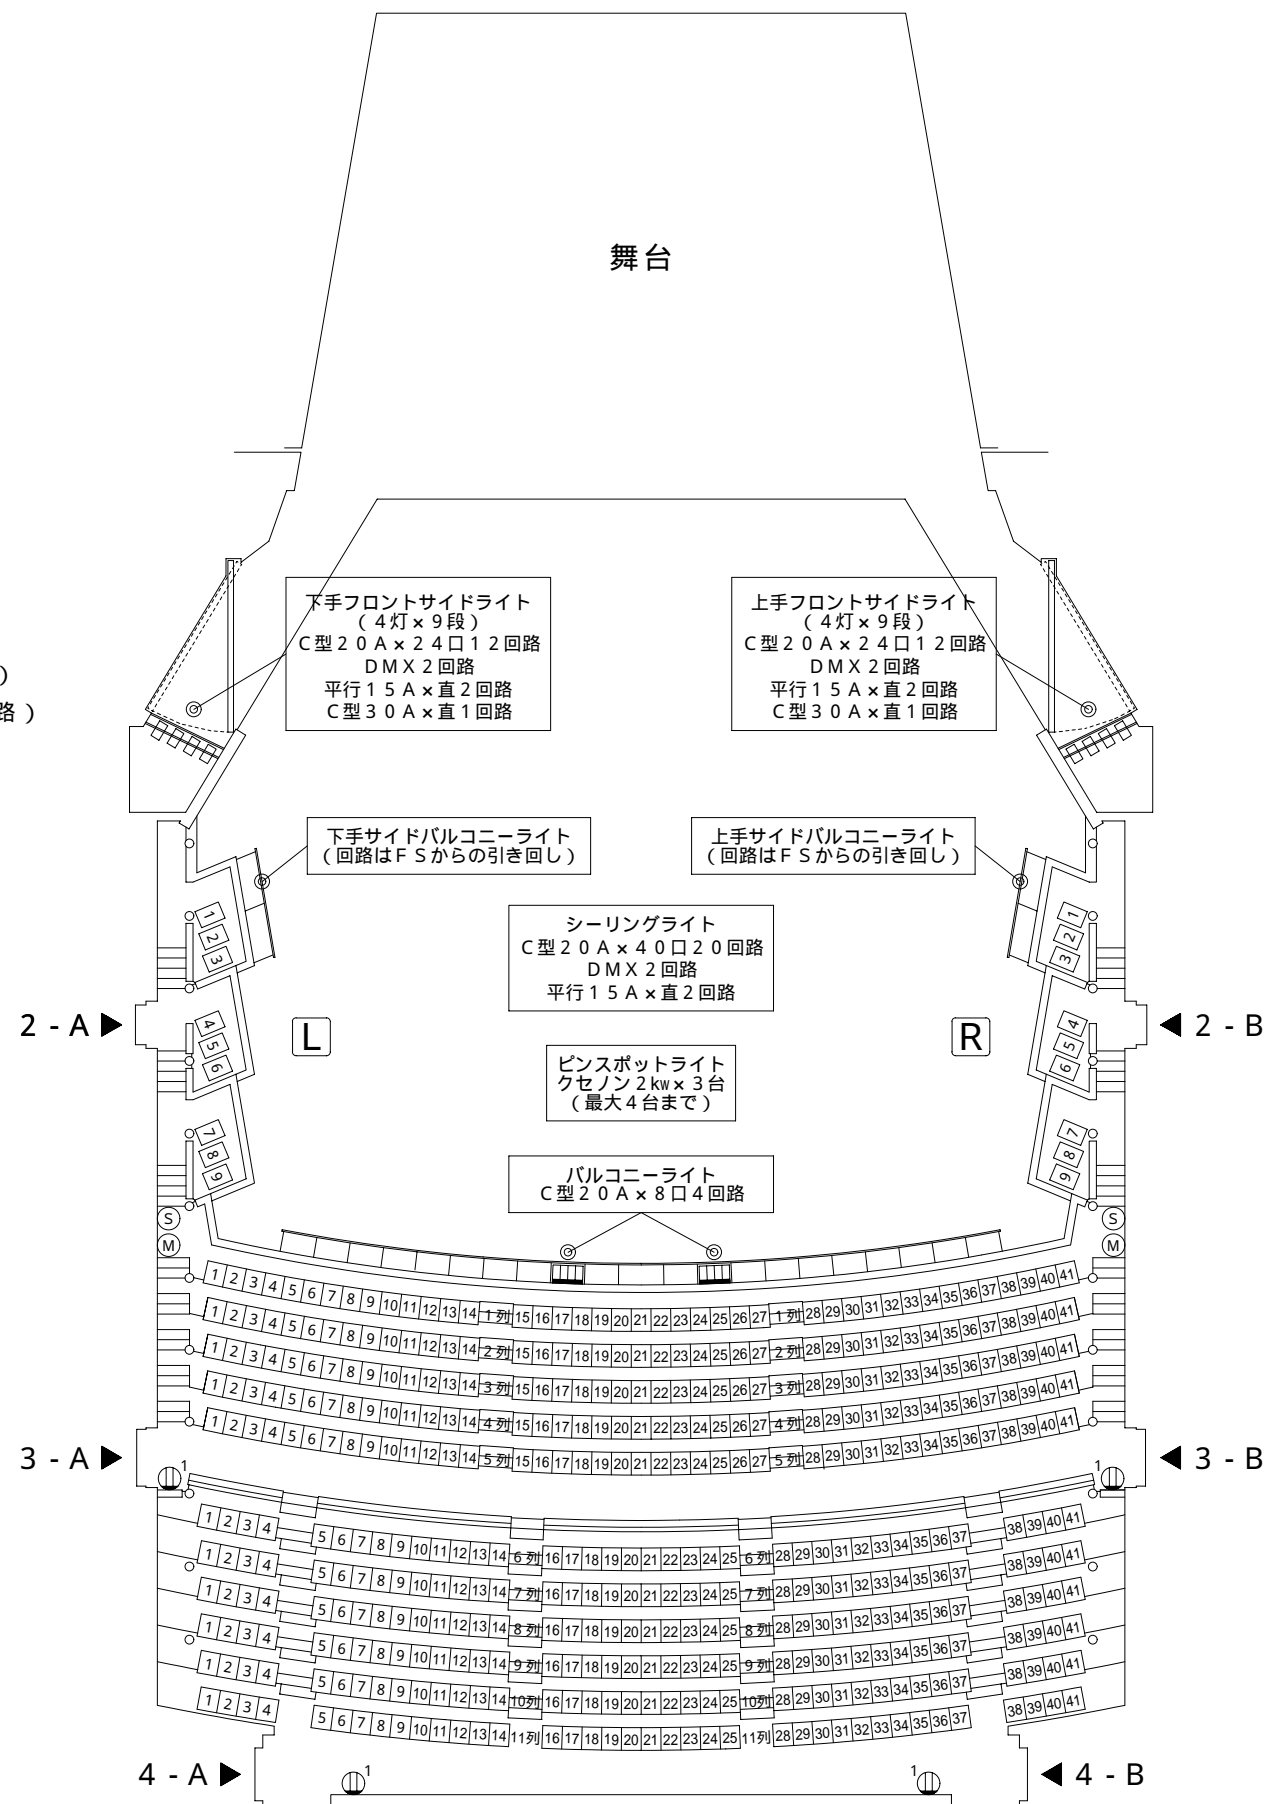

# 1 階席

## 客席数

( 通常時 )

客席数 1, 287席  
1階席 836席  
(うち車椅子席4席)  
2階席 451席

(オーケストラピット使用時)

客席数 1, 163席  
1階席 704席  
(うち車椅子席4席)  
2階席 451席

## コンセント凡例

- Ⓜ 壁マイクコンセント ( 2 回路 )
  - Ⓢ 壁スピーカコンセント ( 2 回路 )
  - Ⓛ 壁コンセント ( 平行 15A )
- 傍記の数字は口数

# 2 階席