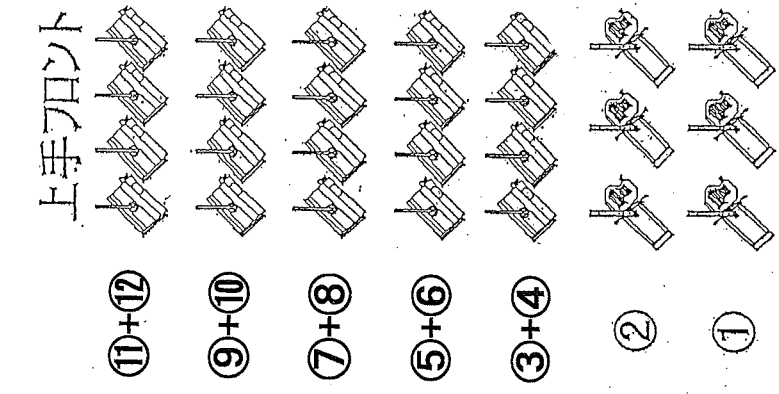

希望ホール (大ホール) CL FR灯体配置図

CL 6台4色 8台3色
 3,9,18 3,9,12,18
 4,10,17 4,10,11,17
 5,11,16 5,6,15,16
 6,12,15

シーリングダ