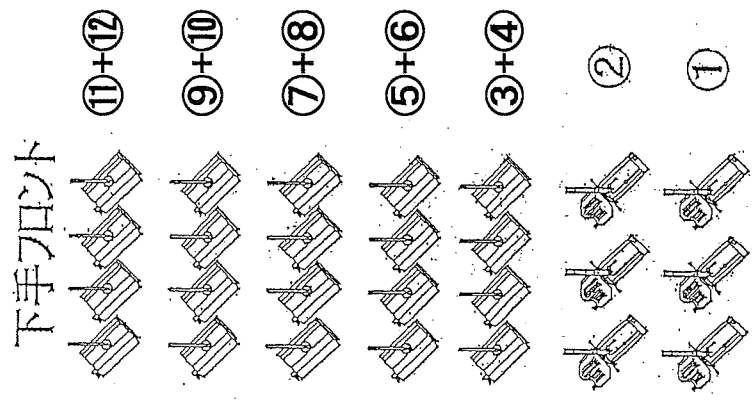

希望ホール (大ホール) CL FR灯体配置図

CL 6台4色 8台3色
 3,9,18 3,9,12,18
 4,10,17 4,10,11,17
 5,11,16 5,6,15,16
 6,12,15

シーリングダ